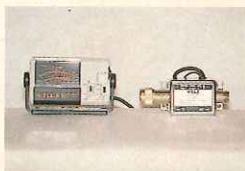

ab

298.-

ERB-9050 GA/ERB-9050 GBX 298.-/348.-
933/34 Ant.-Vorverstärker 20 dB/Allwetter-Modell.
Best.-Nr. 569-150/569-050

125.-

CORONA SWR-903 125.-
933/34 MHz SWR/Wattmeter, 8 W/40 Watt.
Best.-Nr. 534-903