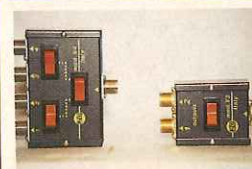

14.-

ZETAGI V-2/V-4 14.-/24.-
KW-2-fach/4-fach Antennenumschalter, max. 500 Watt.
Best.-Nr. 502-002/502-004