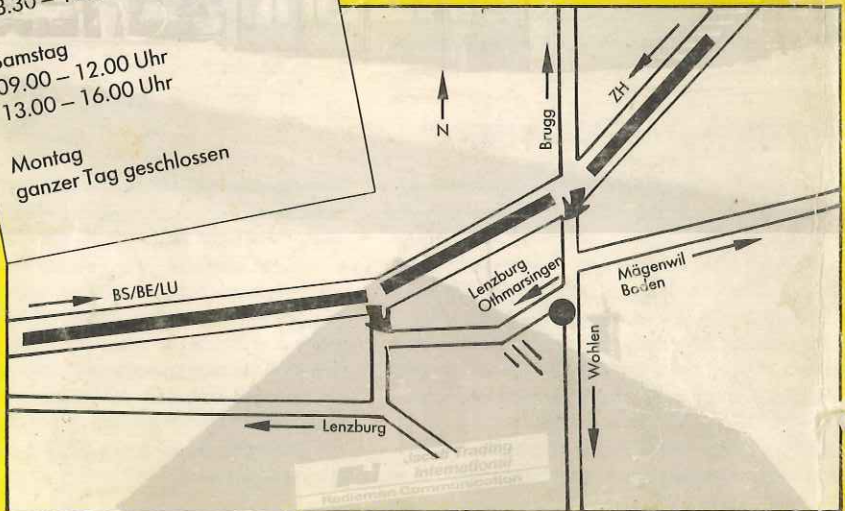

Geschäfts- und Ladenöffnungszeiten

Dienstag bis Freitag
09.00 – 12.00 Uhr
13.30 – 18.30 Uhr

Samstag
09.00 – 12.00 Uhr
13.00 – 16.00 Uhr

Montag
ganzer Tag geschlossen

Zeichenerklärungen:

- Autobahn N1
- /// Othmarsingen
- JACOBS (Shell Tankstelle)