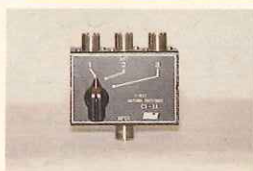

TRISTAR 350 DX 245.-
CB-Leistungsverstärker, 25 – 30 MHz, max. 100 Watt.
Best.-Nr. 575-350 Export-Modell

20.-