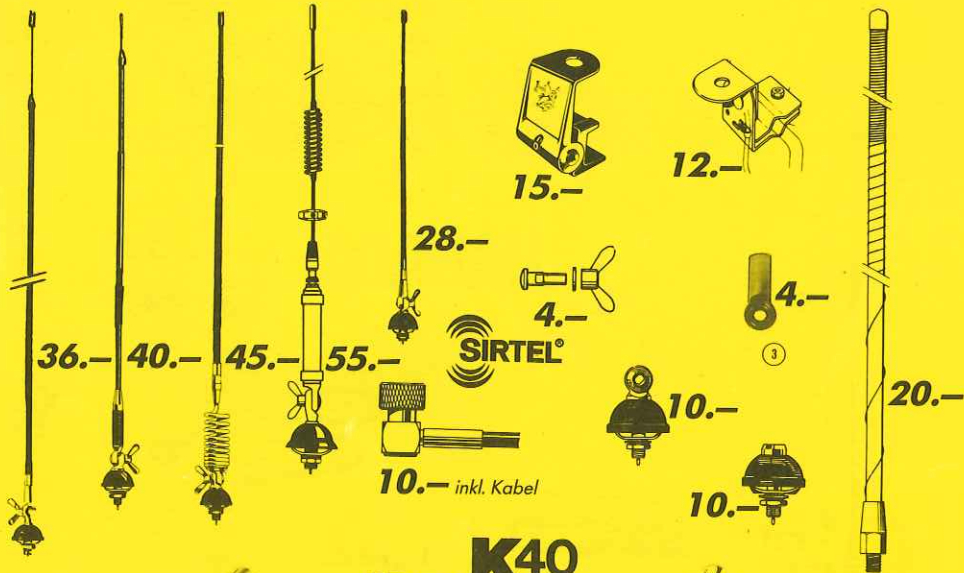

Antennen und Zubehör

① Grösste Auswahl an UHF, BNC und N Steckern und Übergänge ab Lager lieferbar.

③ Fire-Stick Antennenprogramm mit diversen Montagemöglichkeiten.

② K-40 Magmount: Die neueste und einfachste Möglichkeit, Ihr Funkgerät zu montieren. Starker Magnet hält Ihr Gerät auch bei Off-Road-Fahrten.