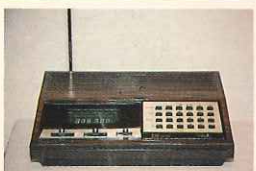

598.-

REGENCY Z-60 598.- 60-Kanal Basisscanner,
programmierbar. UKW/VHF/AIR/UHF FM/AM
Best.-Nr. 835-060