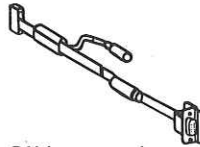

Câble connexion
Verbindungskabel
537082